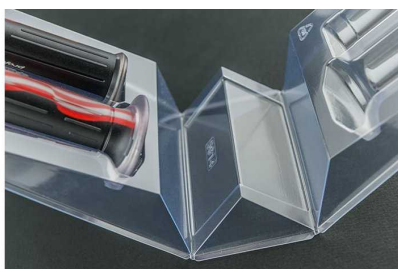

CUNEO

Valigette termoformate cuneiformi Wedge-shaped Folding Blisters

Ed. 06/2016

CODICE <i>Code</i>	DIMENSIONI UTILI <i>Inner Size</i>	INGOMBRO ESTERNO <i>Outer Size</i>		
	A x B x C <i>[mm.]</i>	X	Y	Z
VC01	max. 100 x 185 x 90	130	212	52
VC02	max. 100 x 240 x 90	130	270	54
VC03	max. 140 x 280 x 90	170	310	74
VC04	max. 140 x 285 x 90	170	315	62
VC05	max. 145 x 285 x 90	175	315	52
VC06	max. 310 x 275 x 110	360	305	62
VC07	max. 170 x 180 x 90	200	210	60
VC08	max. 190 x 265 x 90	220	295	75
VC09	max. 120 x 250 x 90	148	274	90
VC10	max. 140 x 240 x 90	170	270	60
VC11	max. 120 x 210 x 90	147	242	60
VC12	max. 235 x 280 x 90	285	310	65
VC13	max. 110 x 155 x 90	142	185	60
VC14	max. 110 x 270 x 90	142	300	78
VC15	max. 70 x 125 x 80	95	147	46
VC16	max. 150 x 175 x 90	180	213	60
VC17	max. 65 x 130 x 90	90	163	40
VC18	max. 110 x 205 x 90	140	238	78
VC19	max. 80 x 110 x 80	100	140	70

Le dimensioni utili rappresentano l'area massima personalizzabile per le vostre esigenze.
The usable inner sizes represent the maximum customizable area for your needs.

Blister Packagings and Thermoforms